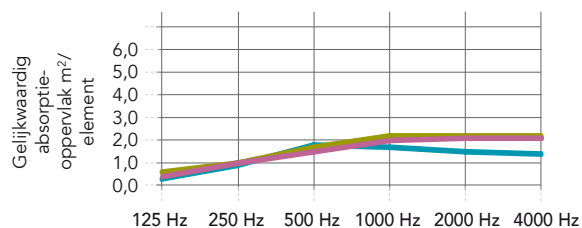

Kantafwerking	Vorm	Afmetingen (mm)	Gewicht (kg/paneel)	Aanbevolen installatiesysteem
	Vierkant 	1160 x 1160 x 40	9	Rockfon® System Eclipse Island™
	Cirkel 		7	Rockfon® System Eclipse Island™

Kleuren

 Sand - 30 <small>NCS S 2020-Y20R</small>	 Seashell - 75 <small>NCS S 1510-Y60R</small>	 Sage - 31 <small>NCS S 3010-G10Y</small>	 Azure - 47 <small>NCS S 3020-B</small>	 Gravel - 03 <small>NCS S 3502-B</small>	
 Mustard - 51 <small>NCS S 2050-Y10R</small>	 Coral - 76 <small>NCS S 3040-Y90R</small>	 Storm - 48 <small>NCS S 6020-R90B</small>	 Eucalyptus - 32 <small>NCS S 6020-B90G</small>	 Concrete - 06 <small>NCS S 6000-N</small>	 Charcoal - 09 <small>NCS S 8500-N</small>

NCS codes zijn NCS codes bij benadering. De werkelijke kleur van de plafondplaten kan iets afwijken ten opzichte van gedrukte kleuren op papier of de kleuren op een scherm als gevolg van de structuur van het oppervlak en de kleur van de onderliggende steenwol. Monsters van de kleuren zijn beschikbaar op aanvraag.

Prestaties

Geluidsabsorptie

A_{eq} (m²/element)

* Afzonderlijke elementen zijn getest met een onderlinge afstand van 2000 mm. Neem voor meer gegevens over de akoestiek contact op met de technische afdeling van Rockfon.