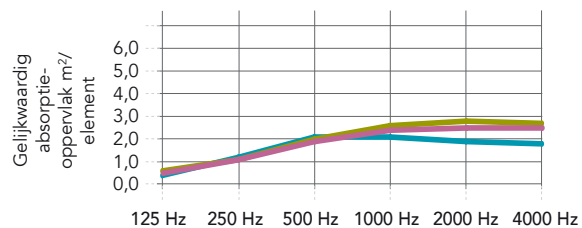

Prestaties

Geluidsabsorptie

A_{eq} (m²/element)

* Afzonderlijke elementen zijn getest met een onderlinge afstand van 2000 mm. Neem voor meer gegevens over de akoestiek contact op met de technische afdeling van Rockfon.

	125 Hz	250 Hz	500 Hz	1000 Hz	2000 Hz	4000 Hz
Cirkel 1160 enkelvoudig* (afhanghoogte: 45mm)	0,3	0,9	1,8	1,7	1,5	1,4
Cirkel 1160 enkelvoudig* (afhanghoogte: 500mm)	0,6	1,0	1,7	2,2	2,2	2,2
Cirkel 1160 serie van 2x4 panelen, 300mm afstand (afhanghoogte 500mm)	0,4	1,0	1,5	2,0	2,1	2,1