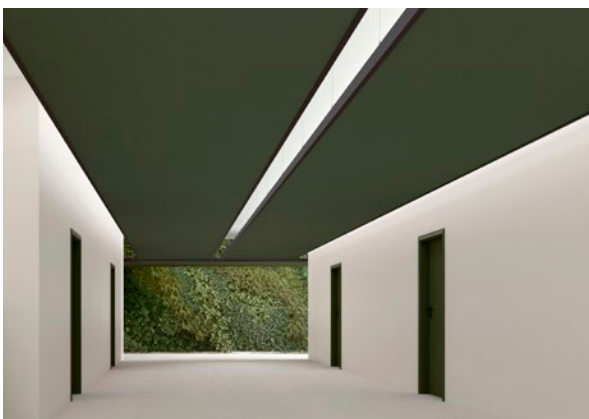

Rockfon® OneFrame

CREËER AKOESTISCHE ZONES VOOR OPEN RUIIMTES
EN GANGEN MET MODULAIRE VERLAAGDE EILANDEN

Akoestisch ontwerp voor open ruimtes

Je wilt het plafond zichtbaar houden, de akoestiek verbeteren en functionele zones definiëren. Rockfon OneFrame is de oplossing.

Creëer akoestische eilanden en omkaderde gangtoepassingen die zowel structuur als geluidsbeheersing brengen in elke open omgeving.

Geschikt voor de meeste modulaire panelen (A, E, X en Dzh) en ophangsystemen van Rockfon en kan worden aangepast aan elke gewenste maat.

Maak van je plafond een designelement

Kies voor een mat zwart of mat wit Rockfon OneFrame-profiel, combineerbaar met Rockfon panelen. Kies een ophangsysteem in mat zwart, mat wit of een andere kleur uit het Chicago Metallic-assortiment. Van naadloos geïnspireerde eilanden tot gedurfde kleuraccenten: Rockfon OneFrame biedt ontwerpvrijheid zonder compromissen.

Speelse uitstraling

OneFrame-profiel in mat wit of mat zwart.

Chicago Metallic ophangsysteem in kleur.

Rockfon Color-all® panelen in Coral.

Kracht in creativiteit

OneFrame-profiel in mat wit of mat zwart.

Rockfon Color-all® panelen in Coral met verdeckte kantafwerking.