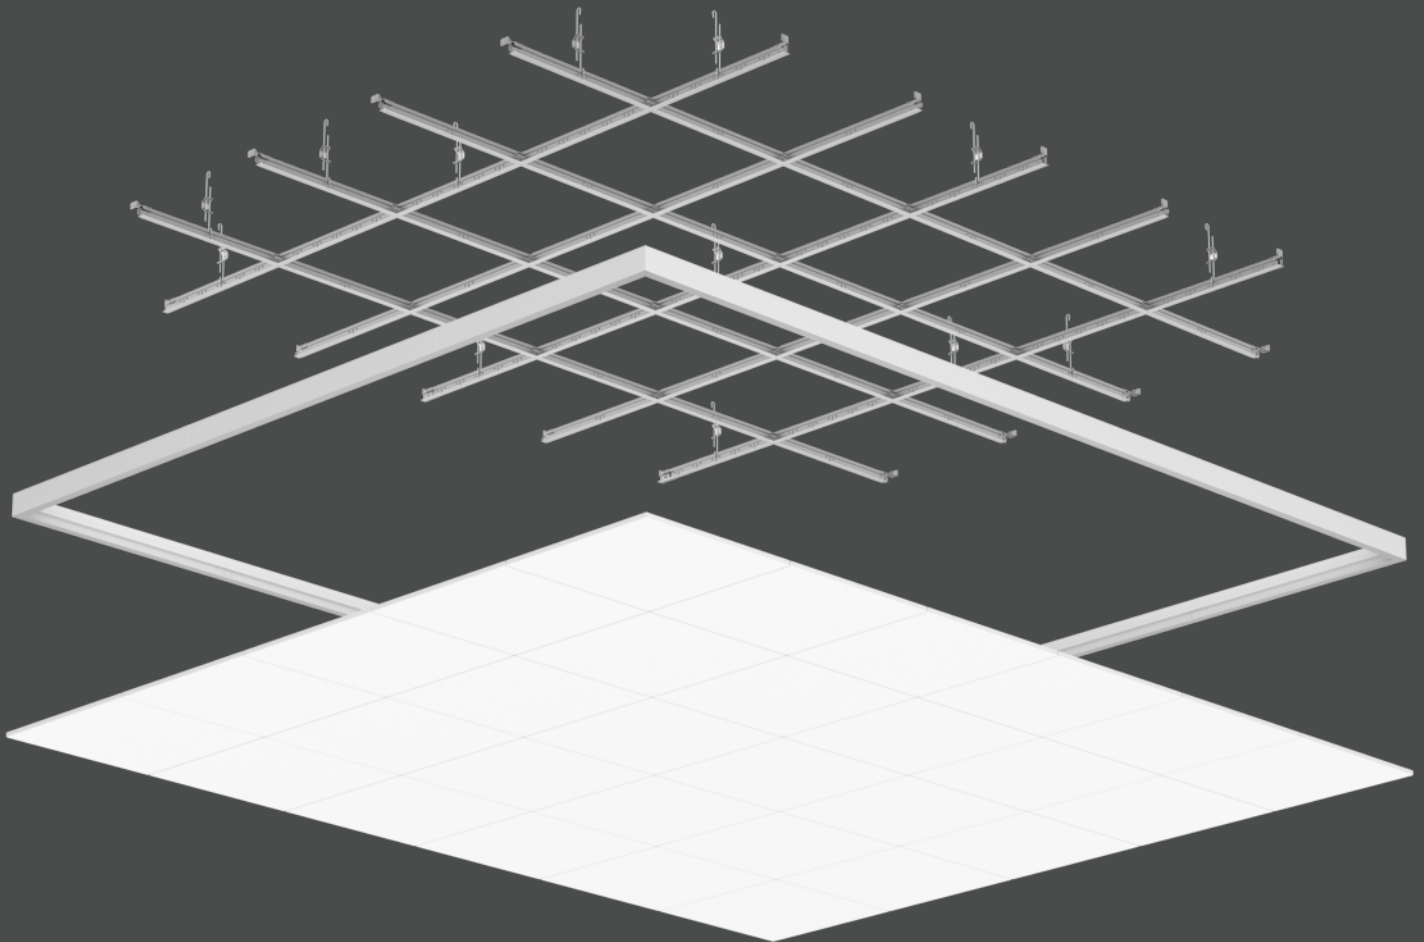

De flexibiliteit van een modulaair plafond, opnieuw ontworpen als akoestisch eiland.

Waarom kiezen voor Rockfon OneFrame?

- Slim, flexibel akoestisch plafondsysteem
- Aanpasbare afmetingen (vanaf 1.800 x 1.800 mm) voor elke ruimte
- Te combineren met de meeste modulaire Rockfon panelen: onbeperkte ontwerpvrijheid met formaten, kantafwerkingen en kleuren
- Strak 80 mm aluminium kader in mat zwart of mat wit
- Flexibele afhanghoogtes van 10 cm tot 1,5 m
- Voorverpakte kits — geen onderdelen uitzoeken, geen afval
- Eenvoudige, snelle installatie

Eenvoudig te plannen. Snel te installeren.

Als je Rockfon kunt installeren, kun je ook Rockfon OneFrame installeren. Elke set is op maat gemaakt en klaar voor gebruik, inclusief alle benodigde onderdelen. Het modulaire systeem versnelt het werk, voorkomt verspilling en zorgt elke keer weer voor een strakke afwerking. Van doos tot plafond – met minder moeite en meer vertrouwen.

- Eenvoudig aanpasbaar modulair systeem
- Gebruiksklare kits zonder profielafval
- Minder metingen nodig
- Flexibele ophangmethoden

Buitenhoekset

- 8 x 910 mm lang hoekprofiel
- 4 x buitenhoek connector
- 4 x lengte connector
- 16 x TEK-schroeven

Lengteprofielset

- 2 x recht lengteprofiel
600 mm / 1200 mm / 1800 mm
2400 mm / 3000 mm / 3600 mm
- 2 x lengte connector
- 8 x TEK-schroeven

Verbindingsclip, voor een eenvoudige uitlijning van het ophangstelsel