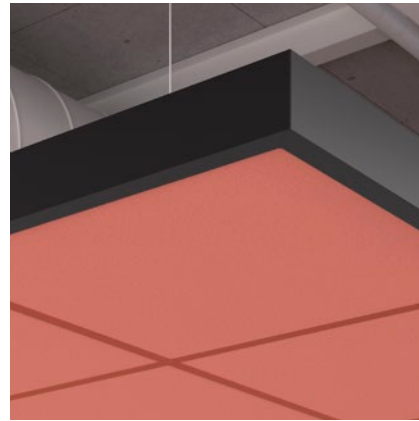

Maak van je plafond een designelement

Kies voor een mat zwart of mat wit Rockfon OneFrame-profiel, combineerbaar met Rockfon panelen. Kies een ophangsysteem in mat zwart, mat wit of een andere kleur uit het Chicago Metallic-assortiment. Van naadloos geïnspireerde eilanden tot gedurfde kleuraccenten: Rockfon OneFrame biedt ontwerpvrijheid zonder compromissen.