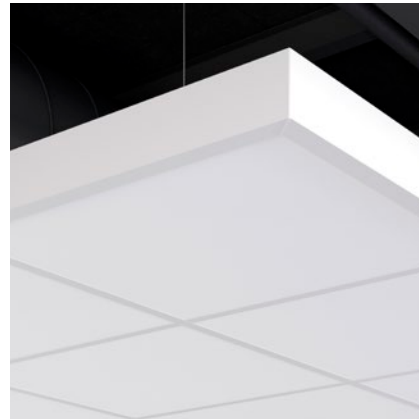

Volledig witte uitstaling

OneFrame-profiel in mat wit.

Chicago Metallic ophangstelsel in mat wit.

Rockfon Blanka® of Rockfon Krios® panelen.