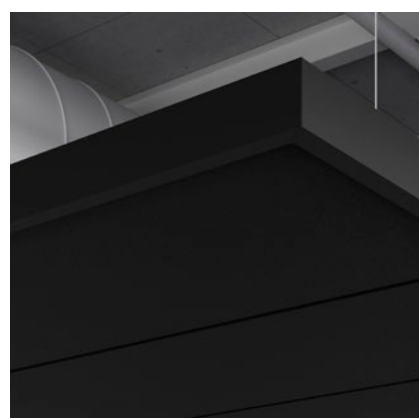

Creëer akoestische eilanden en omkaderde gangtoepassingen die zowel structuur als geluidsbeheersing brengen in elke open omgeving.

Geschikt voor de meeste modulaire panelen (A, E, X en Dzh) en ophangsystemen van Rockfon en kan worden aangepast aan elke gewenste maat.

Maak van je plafond een designelement

Kies voor een mat zwart of mat wit Rockfon OneFrame-profiel, combineerbaar met Rockfon panelen. Kies een ophangsysteem in mat zwart, mat wit of een andere kleur uit het Chicago Metallic-assortiment. Van naadloos geïnspireerde eilanden tot gedurfde kleuraccenten: Rockfon OneFrame biedt ontwerpvrijheid zonder compromissen.

Naadloze elegantie

OneFrame-profiel in mat wit.

Rockfon Blanka® panelen met verdeckte kantafwerking.

Gedurfd effect

OneFrame-profiel in mat zwart.

Chicago Metallic ophangstelsel in mat zwart.

Rockfon Color-all® panelen in Charcoal.