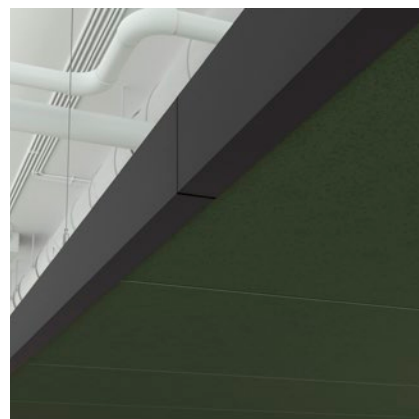

Rockfon® OneFrame

CREËER AKOESTISCHE ZONES VOOR OPEN RUIIMTES
EN GANGEN MET MODULAIRE VERLAAGDE EILANDEN

Akoestisch ontwerp voor open ruimtes

Je wilt het plafond zichtbaar houden, de akoestiek verbeteren en functionele zones definiëren. Rockfon OneFrame is de oplossing.

Creëer akoestische eilanden en omkaderde gangtoepassingen die zowel structuur als geluidsbeheersing brengen in elke open omgeving.

Geschikt voor de meeste modulaire panelen (A, E, X en Dzh) en ophangsystemen van Rockfon en kan worden aangepast aan elke gewenste maat.

Maak van je plafond een designelement

Kies voor een mat zwart of mat wit Rockfon OneFrame-profiel, combineerbaar met Rockfon panelen. Kies een ophangsysteem in mat zwart, mat wit of een andere kleur uit het Chicago Metallic-assortiment. Van naadloos geïnspireerde eilanden tot gedurfde kleuraccenten: Rockfon OneFrame biedt ontwerpvrijheid zonder compromissen.

Speelse uitstraling

OneFrame-profiel in mat wit of mat zwart.

Chicago Metallic ophangsysteem in kleur.

Rockfon Color-all® panelen in Coral.

Kracht in creativiteit

OneFrame-profiel in mat wit of mat zwart.

Rockfon Color-all® panelen in Coral met verdeckte kantafwerking.