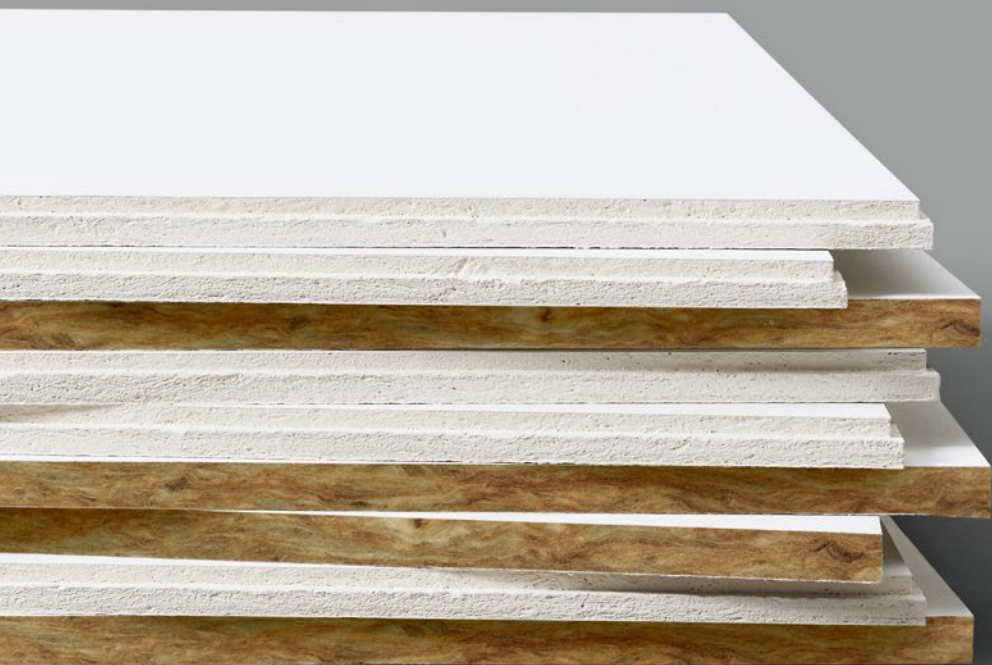

Laten we kennismaken

Heb je advies nodig over het creëren van de juiste akoestische omgeving voor je ruimte, wil je meer weten over een product of heb je technische ondersteuning nodig? Neem gerust contact met ons op.

Rockfon (ROCKWOOL B.V.)

Industrieweg 15 • 6045 JG Roermond • +31 (0)475 353 035

info@rockfon.nl • www.rockfon.nl