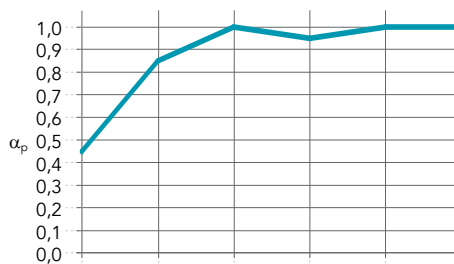

Dikte (mm) /
Afhanghoogte (mm)

125 Hz 250 Hz 500 Hz 1000 Hz 2000 Hz 4000 Hz

α_w

Absorptieklasse

NRC

20-25 / 200	0,45	0,85	1,00	0,95	1,00	1,00	1,00	A	0,95

Brandreactie
A1

**Brandwerendheid (NL) /
Brandweerstand (BE)**
Brandrapporten op aanvraag verkrijgbaar.

Lichtreflectie
82%

Luchtvochtigheid en dimensiestabiliteit
Tot 100% RV.
Geen zichtbare doorbuiging bij hoge luchtvochtigheid.

Reinigbaarheid
- Stofzuiger

Hygiëne
Steenwol draagt niet bij aan de groei van micro-organismen.

Recycling
Volledig recyclebare steenwol

Binnenklimaat
Rockfon plafondoplossingen zijn Class E1 geclassificeerd conform EN 13964 (EN 717-1). Rockfon plafondoplossingen hebben zeer lage emissiewaarden. Verschillende producten hebben de volgende prestatieniveaus en labels voor binnenklimaat emissies:

Materiaal & Gezondheid
Alle grondstoffen die gebruikt worden in Rockfon producten worden gescreend aan de hand van de lijst van beperkingen conform de REACH verordening. Ze bevatten geen zeer zorgwekkende stoffen (SVHC). Rockfon steenwolvezels voldoen aan de EU verordening voor veilige vezels en zijn EUCEB gecertificeerd.