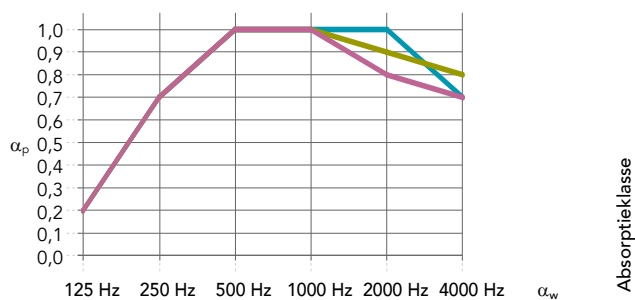

125 Hz	250 Hz	500 Hz	1000 Hz	2000 Hz	4000 Hz	α_w	Absorptieklasse	NRC
Rockfon Lamella 34x30 mm + absorberend paneel 40 mm	0,20	0,70	1,00	1,00	1,00	0,70	0,90	A	-
Rockfon Lamella 39x21 mm + absorberend paneel 40 mm	0,20	0,70	1,00	1,00	0,90	0,80	0,90	A	-
Rockfon Lamella 44x12 mm + absorberend paneel 40 mm	0,20	0,70	1,00	1,00	0,80	0,70	0,85	B	-

Brandreactie

A1
C-s2,d0
(Volledig systeem getest)

Reinigbaarheid

- Stofzuiger

Hygiëne

Steenwol draagt niet bij aan de groei van micro-organismen.

Recycling

Volledig recyclebare steenwol

Binnenklimaat

Rockfon plafondoplossingen zijn Class E1 geclassificeerd conform EN 13964 (EN 717-1).

Materiaal & Gezondheid

Alle grondstoffen die gebruikt worden in Rockfon producten worden gescreend volgens de technische controlelijst A20 en de lijst van beperkingen volgens de REACH verordening. Ze bevatten geen zeer zorgwekkende stoffen (SVHC). Rockfon steenwolvezels voldoen aan de EU verordening voor veilige vezels en zijn EUCEB gecertificeerd.