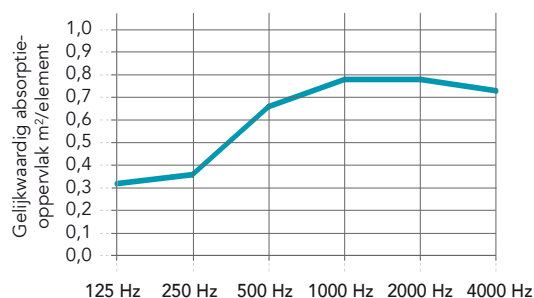

## Prestaties

**Geluidsabsorptie**  
 $A_{eq}$  (m<sup>2</sup>/element)

1200x600x50: enkelvoudig paneel (1 baffle/m <sup>2</sup> ; rijhoogte: 83cm)	125 Hz	250 Hz	500 Hz	1000 Hz	2000 Hz	4000 Hz
	0,32	0,36	0,66	0,78	0,78	0,73