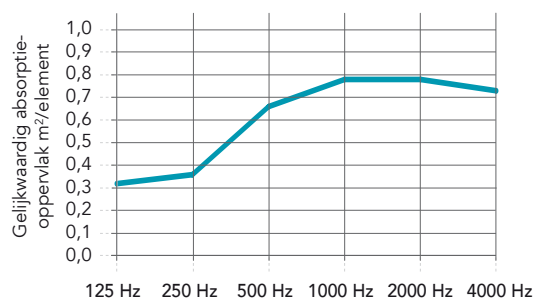

- Onderwijs
- Retail
- Gezondheidszorg
- Industrie
- Kantoren
- Vrije tijd

Kantafwerking	Afmetingen (mm)	Gewicht (kg/paneel)	Aanbevolen installatiesysteem
Ac 	1200 x 300 x 50	2,3	Rockfon® System Contour Ac Baffle™
	1200 x 600 x 50	4,6	Rockfon® System Contour Ac Baffle™

Neem contact met ons op voor speciale afmetingen, levertijden en minimale bestelhoeveelheden.

Prestaties

Geluidsabsorptie
 A_{eq} (m²/element)

1200x600x50: enkelvoudig paneel (1 baffle/m ² ; rijhoogte: 83cm)	125 Hz	250 Hz	500 Hz	1000 Hz	2000 Hz	4000 Hz
	0,32	0,36	0,66	0,78	0,78	0,73