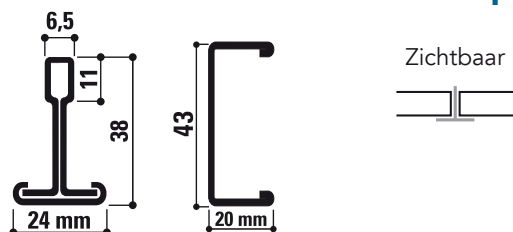

DATABLAD

Chicago Metallic[™] Screenline

Sounds Beautiful

Chicago Metallic™ Screenline

- C-vormige omkadering voor plafondeilanden met rechte hoeken en onbeperkte afmetingen
- Geschikt voor zowel 1-tegel als meervoudige-tegel constructies
- Diverse toebehoren verkrijgbaar, alsook leverbaar in extra corrosiebestendige afwerking

Dwarsdoorsnede Compatibele panelen

Assortiment

Artikelcode		Omschrijving	Hoogte (mm)	Lengte (mm)	Kleur	st. per verpakking	lm per verpakking	Kg per verpakking	kartons per pallet	Kg per pallet
Hoofdprofiel										
SCR C40 CC		Screenline eindprofiel 20x43x20 met 2 hoekaansluitingen	43	540	001, 04, 88	8	4,32	1,5	55	80
SCR C40 CC			43	1140	001, 04, 88	8	9,12	3,1	55	169
SCR C40 CC			43	1440	001, 04, 88	8	11,52	3,9	55	214
SCR C40 CC			43	1740	001, 04, 88	8	13,92	4,7	55	258
SCR C40 CC			43	2040	001, 04, 88	8	16,32	5,5	55	303
SCR C40 CC			43	2340	001, 04, 88	8	18,72	6,3	55	347
SCR C40 CC			43	2940	001, 04, 88	8	23,52	7,9	55	436
SCR C40 CC			43	3540	001, 04, 88	8	28,32	9,5	55	525
SCR C40 LC		Screenline eindprofiel 20x43x20 met 1 hoekaansluiting	43	2070	001, 04, 88	8	16,56	5,6	55	307
SCR C40 LC			43	2370	001, 04, 88	8	18,96	6,4	55	352
SCR C40 LC			43	2670	001, 04, 88	8	21,36	7,2	55	396
SCR C40 LC			43	2970	001, 04, 88	8	23,76	8	55	441
SCR C40 LC			43	3270	001, 04, 88	8	26,16	8,8	55	485
SCR C40 LC			43	3570	001, 04, 88	8	28,56	9,6	55	530
SCR C40 LL		Screenline tussenprofiel 20x43x20 mm	43	3600	001, 04, 88	8	28,8	9,7	55	534
Dwarsprofiel										
SCR T24 CT HOOK		Screenline T-dwarsprofiel	38	600	001, 04, 88	25	15	5,5	120	657
SCR T24 CT HOOK			38	1200	001, 04, 88	25	30	10,8	60	650

Gelieve uw Rockfon® vertegenwoordiger te contacteren voor meer informatie over het gamma toebehoren en muurprofielen.

Plaats van sleuven en ophangaten

Artikelcode	Omschrijving	Hoogte (mm)	Lengte (mm)	Slots	Afstand tussen de ophangpunten (mm)
SCR T24 CT HOOK	Screenline T-dwarsprofiel	38	600	1	 288 / 298,5
SCR T24 CT HOOK		38	1200	3	 288 / 300 / 300 / 298,5